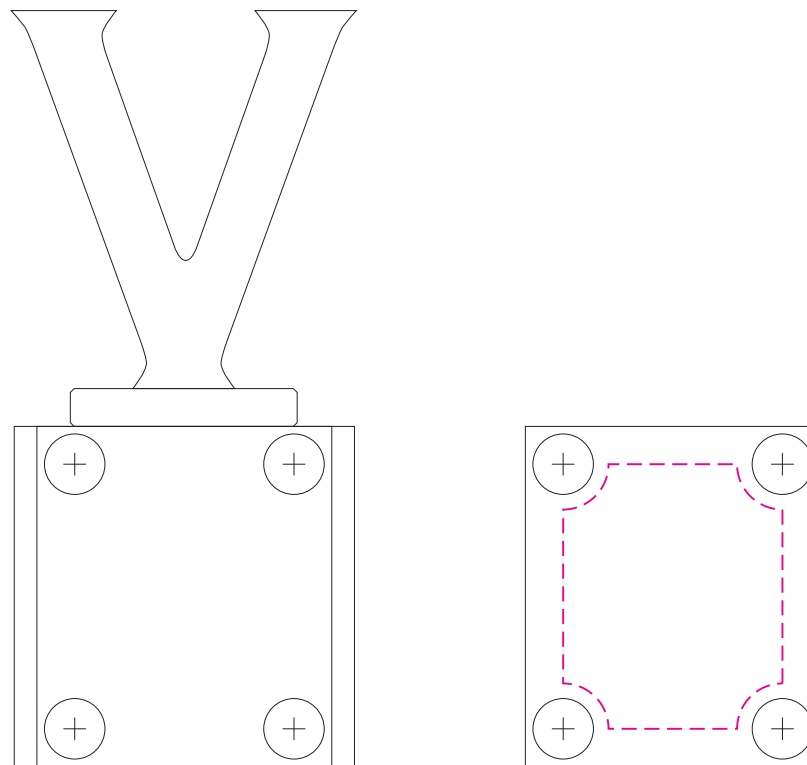

H88-02ABC共通

- ピンクの点線内にレイアウトしてください。 ■ 文字は全てアウトラインを作成してください。 ■ ドキュメントのカラーモードは CMYK で作成してください。
- カラー画像を配置する場合は実寸換算で 350dpi 程度の解像度の画像をご使用ください。下回る場合でも印刷は出来ませんが、解像度が低いほど粗い仕上がりになります。
- ダイレクト印刷にて白インクを使用する際は、白色用の版下を K100% のパスオブジェクトでご用意ください。 ■ 保存バージョンは落とさずに保存してください。

アルミ製トロフィー

名入れ部分：アクリル

レーザー彫刻加工

上部パーツ

V型